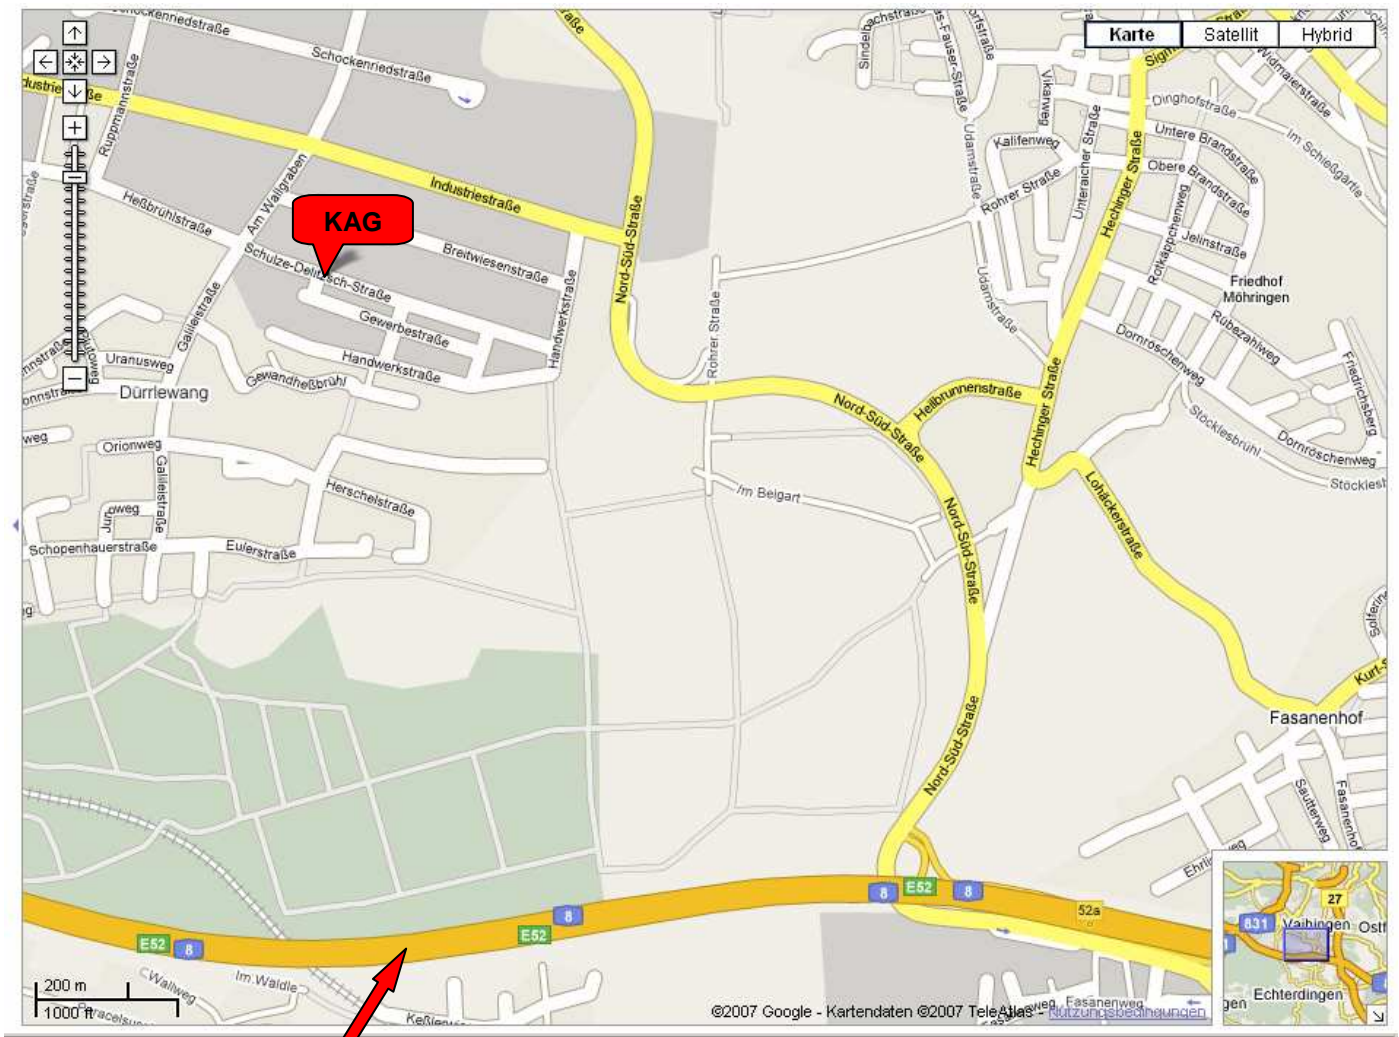

Anfahrtsbeschreibung

Kämmerer AG - Stuttgart
Schulze-Delitzsch-Str. 15

70565 Stuttgart

Tel.: 0711 / 78 23 90 - 0
Fax: 0711 / 78 23 90 - 27

Von der Autobahn A8

Mit dem Auto:

- Autobahn **A8**
- An der **Ausfahrt Stuttgart-Möhringen / Leinfelden-Echterdingen** abfahren
- **Rechts** auf die **Nord-Süd-Straße** Richtung Stuttgart-Vaihingen
- Nach ca. 1,8 km **links** abbiegen in die **Industriestraße**
- Nach ca. 100 m die nächste Querstraße **links** abbiegen in die **Handwerkstraße**
- Nach ca. 300 m die zweite Querstraße **rechts** abbiegen in die **Schulze-Delitzsch-Straße**
- Nach ca. 500 m ist unser Gebäude **auf der rechten Seite**
- Parkmöglichkeiten befinden sich hinter dem Gebäude im Hof die Parkplätze Nr. 8 bis 15

Mit öffentlichen Verkehrsmitteln:

- Ab Stuttgart Hauptbahnhof mit den S-Bahnen **S-1 Richtung Herrenberg**, **S-2 Richtung Filderstadt** oder **S-3 Richtung Vaihingen** bis zur Haltestelle **Vaihingen Bahnhof**
- Durch die Unterführung zur Bushaltestelle Vaihingen Bahnhof Ost
- Mit dem **Bus 80** bis zur zweiten **Haltestelle Heßbrühl** in der Schulze-Delitzsch-Straße
- Unser Gebäude befindet sich nach ca. 2 min. Fußweg in Fahrtrichtung auf der **linken Seite**

- Vom **Flughafen Stuttgart** mit den S-Bahnen **S-2 Richtung Schorndorf** oder **S-3 Richtung Backnang** bis **Haltestelle Vaihingen Bahnhof**
- Dann weiter wie oben