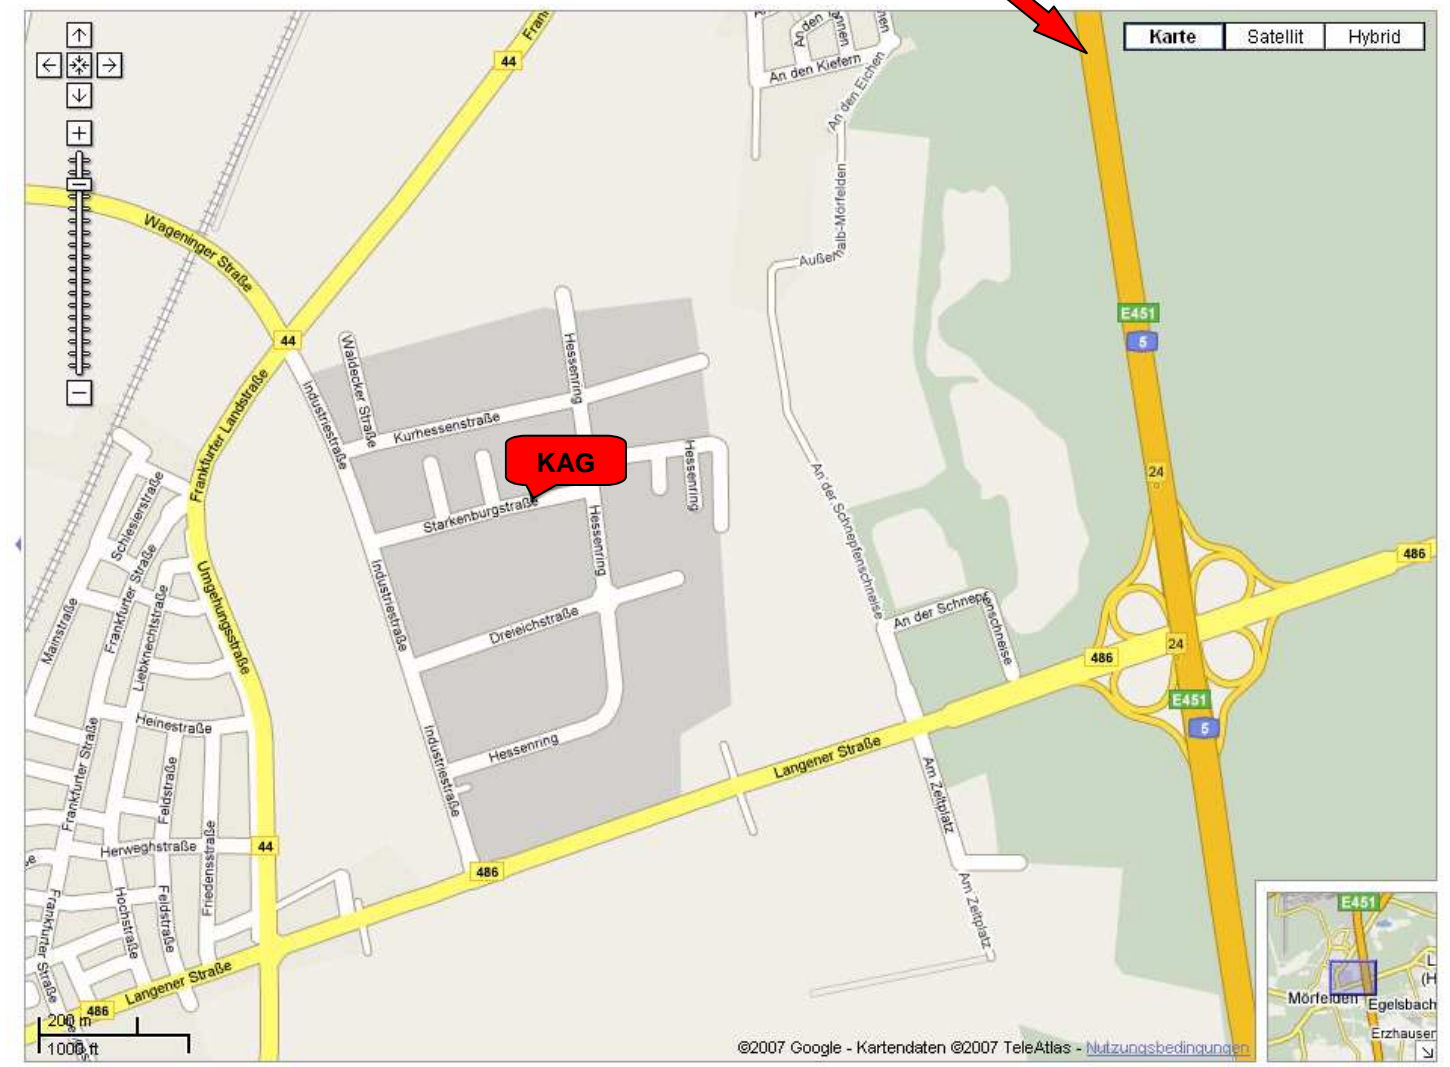

Anfahrtsbeschreibung

Kämmerer AG - Frankfurt
Starkenburgerstr. 12

64546 Mörfelden - Walldorf

Tel.: 06105 / 9 80 20 - 0
Fax: 06105 / 9 80 20 - 27

von der Autobahn A 5

Mit dem Auto:

- Autobahn **A5**
- An der **Anschlussstelle Langen / Mörfelden** von der A5 / E451 weiter auf die B486 / Langener Straße in **Richtung Mörfelden**
- Nach ca. 1000 m an der Ampel nach **rechts** abbiegen auf die Industriestraße
- Nach ca. 720 m wieder die dritte Querstraße **rechts** abbiegen in die **Starkenburgerstraße**
- nach ca. 350 m ist unser Gebäude **auf der linken Seite**

Mit öffentlichen Verkehrsmitteln:

- Ab Frankfurt Hauptbahnhof mit der S-Bahn **S-7 Richtung Riedstadt-Goddelau** bis Haltestelle **Mörfelden Bahnhof**
- Ab Mörfelden Bahnhof mit dem **Bus 663** bis Haltestelle **Starkenburgerstraße**

- Vom **Flughafen Frankfurt/Main** ab Terminal 1 mit dem **Bus 5514** bis Haltestelle Mörfelden **Starkenburgerstraße**