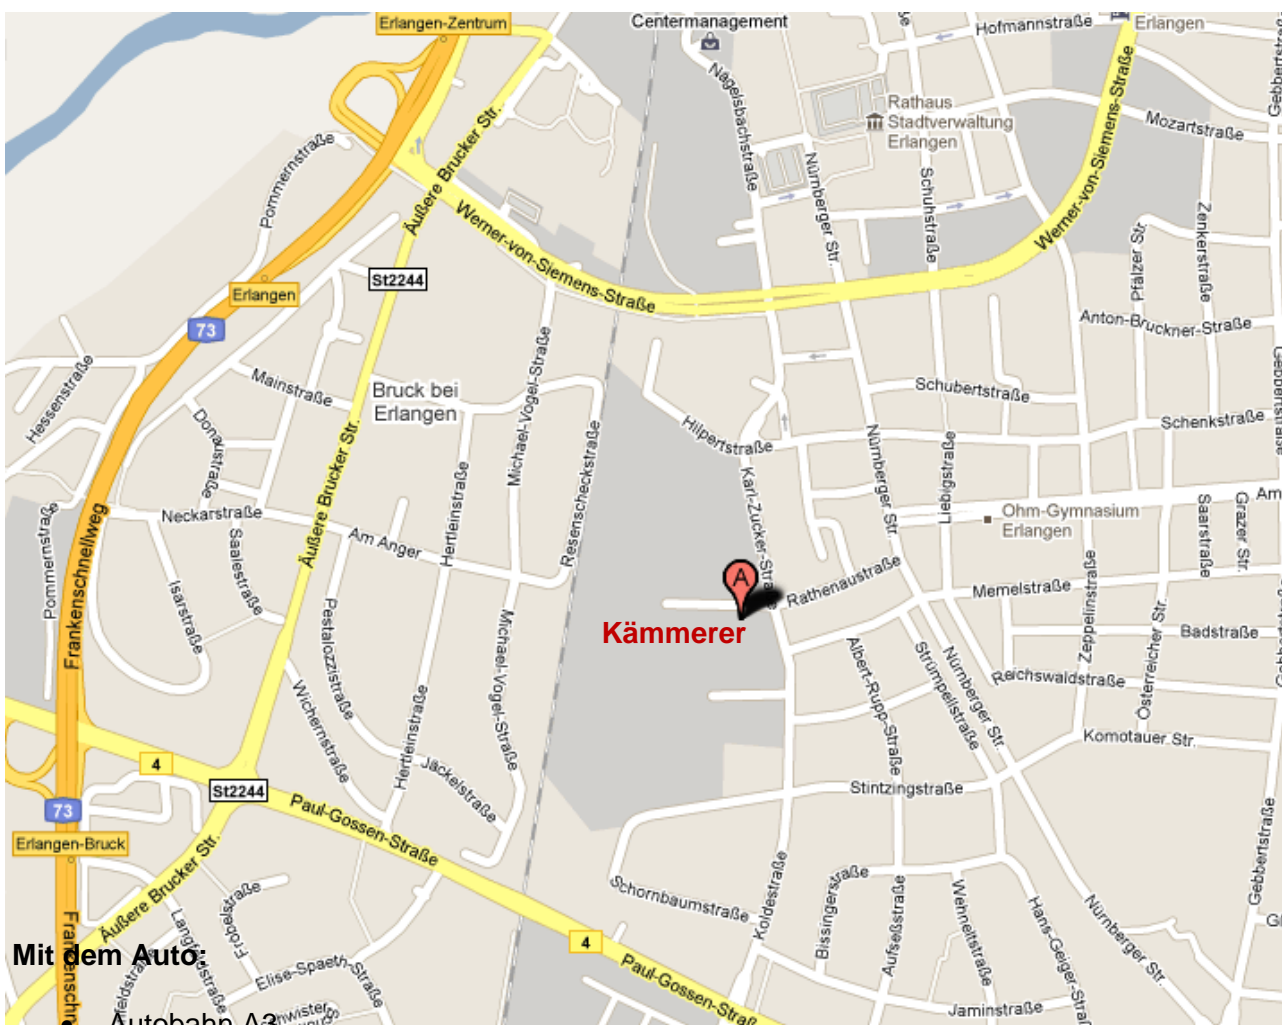

Anfahrtsbeschreibung

Kämmerer AG
 Rathenaustraße 17
 91052 Erlangen
 Tel. +49 841 8856288 - 0
 Fax +49 841 8856288 – 9

von der Autobahn A3

Mit dem Auto:

- Autobahn A3
- Ausfahrt Richtung B4 Erlangen
- Bei Gabelung rechts halten und den Schildern nach B4/ Erlangen-Ost/ Süd/ Erlangen-Tennenlohe folgen und B4 nehmen
- Auf der B4 „Äußere Nürnberger Straße“ ca. 5,8 Km
- Bei Koldestraße rechts abbiegen und weiter auf Karl-Zucker-Straße insgesamt ca. 0,7 km
- In die Rathenaustraße links abbiegen

Mit öffentlichen Verkehrsmitteln:

- ab Erlangen Arcaden [Stadtbus 30](#) Nürnberg Thon, Nürnberg Thon oder [Stadtbus 289](#) Büchenbach Nord bis Erlangen **Ohmplatz**
- von hier aus geht es zu Fuß ca. 3 Minuten